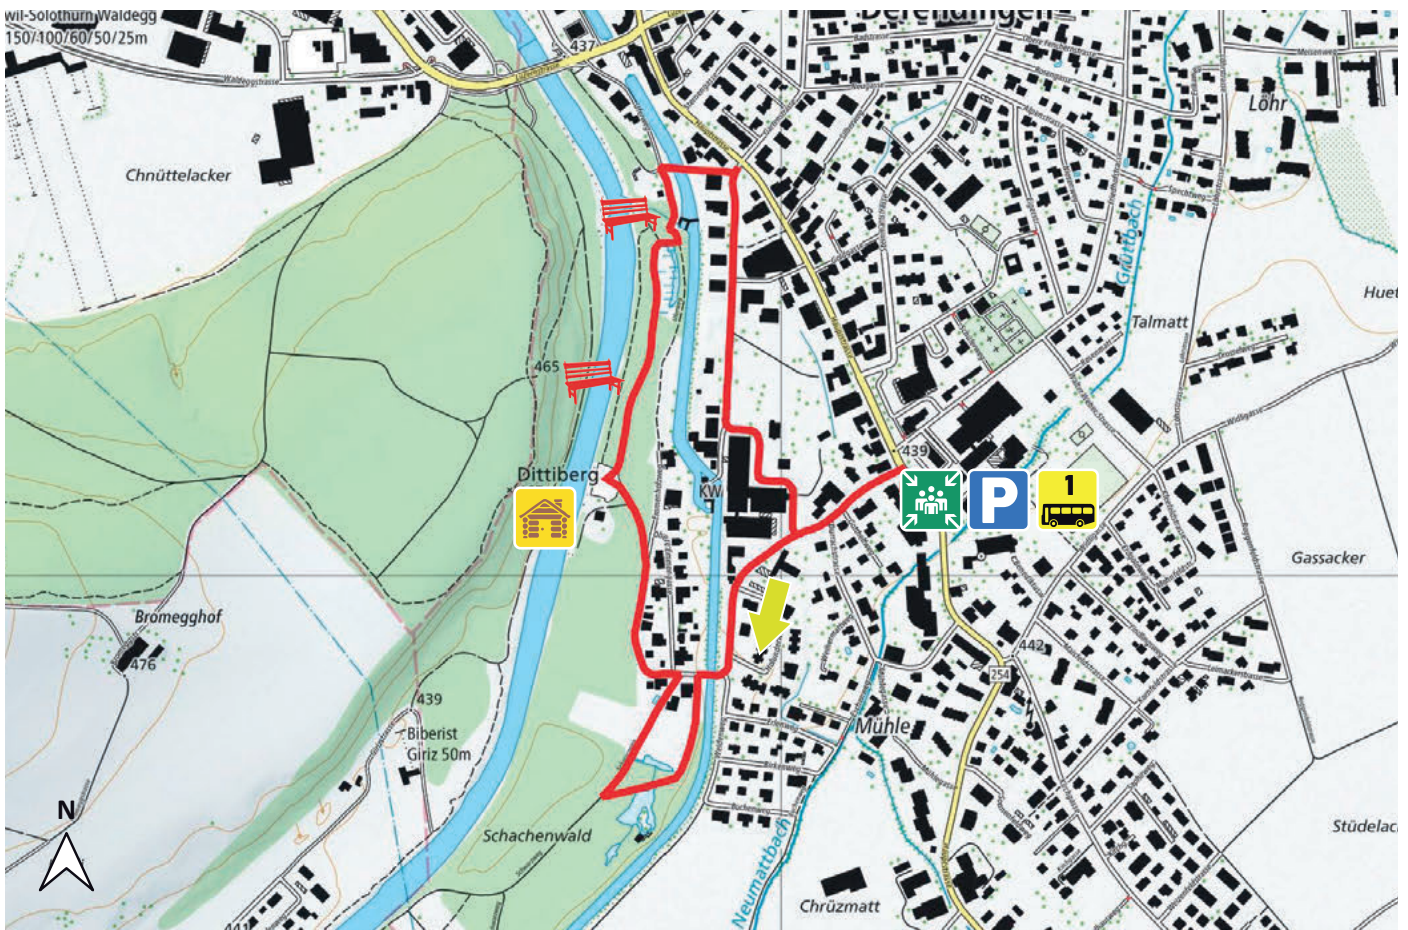

ENTENWEIHER-EMMENHOFALLEE

4

4552 DERENDINGEN

m.ü.M.

Raiffeisenbank

Einkehrmöglichkeit im Dorf

Haltestelle Pestalozziplatz