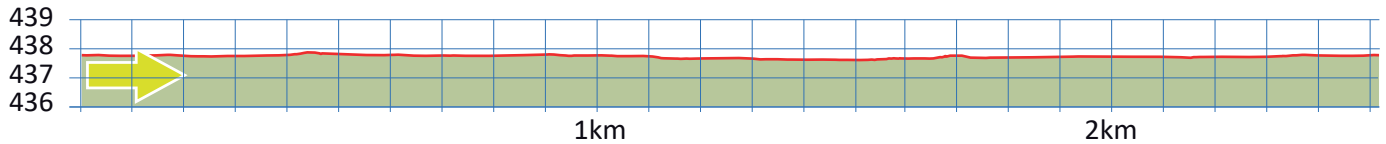

ENTENWEIHER-EMMENHOFALLEE

4

4552 DERENDINGEN

m.ü.M.

Raiffeisenbank

Einkehrmöglichkeit im Dorf

Haltestelle Pestalozziplatz